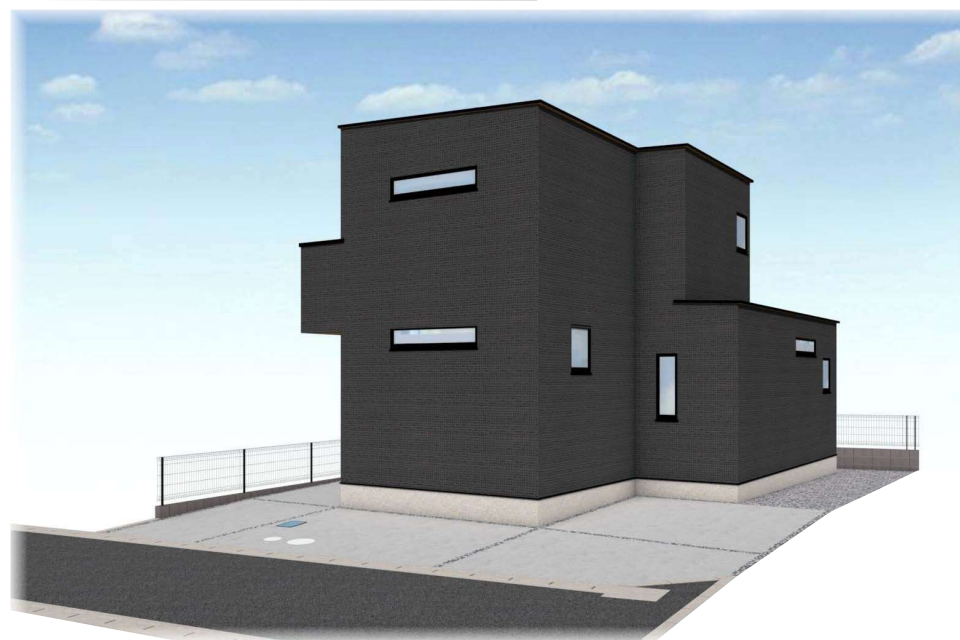

※イメージにより完成を保証するものではありません。予めご了承ください。

			縮尺	営業	設計	作図	No.
			—				②
			2023/6/23