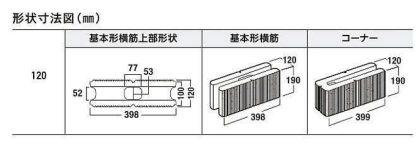

メッシュフェンス

ユメッシュE型

フリー支柱タイプ

規格システム対応   フリー支柱   post2column

商品名: ユメッシュE型   仕様: フリー支柱タイプ   材質: アルミ   色: 黒   規格: JIS S 5021

※写真はイメージとなり、実際とは異なる場合があります。
予めご了承ください。

縮尺	営業	設計	作図	No.
—				②
2023/6/23				

縮尺	営業	設計	作図	No.
—				②